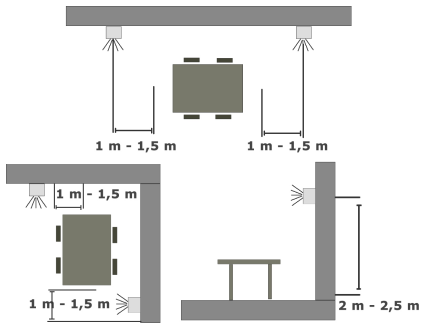

### Positionnement et fréquence

Un intervalle de 5 minutes pour une pièce de 160 m<sup>3</sup>, 45 à 60 m<sup>2</sup>.  
 Un intervalle de 10 minutes pour une pièce de 80 m<sup>3</sup>, 25 à 30 m<sup>2</sup>.  
 Un intervalle de 15 minutes pour une pièce de 55 m<sup>3</sup>, 16 à 20 m<sup>2</sup>.  
 Un intervalle de 20 minutes pour une pièce de 40 m<sup>3</sup>, 10 à 15 m<sup>2</sup>.  
 Un intervalle de 25 minutes pour une petite pièce de 32 m<sup>3</sup>, 9 à 12 m<sup>2</sup>.  
 Un intervalle de 30 minutes pour une très petite pièce de 26 m<sup>3</sup>, 8 à 10 m<sup>2</sup>.  
 Pour les grandes pièces, il est préférable de mettre plusieurs pulvérisateurs en place pour une meilleure répartition du produit. Chaque pulvérisation permet de diffuser 1, 2 ou 3 impulsions consécutives. Une réduction de cette fréquence est possible en fonction des fenêtres ou autres ouvertures de la pièce (une fenêtre peut par exemple rester partiellement ou totalement ouverte). Dans ce cas, l'aérosol au pyrèthre agit plutôt comme répulsif que comme insecticide.  
**EN EXTÉRIEUR** : Réglez l'appareil sur de brefs intervalles (5 minutes) et au moins une double pulvérisation, voire plus, en fonction du niveau de protection requis.